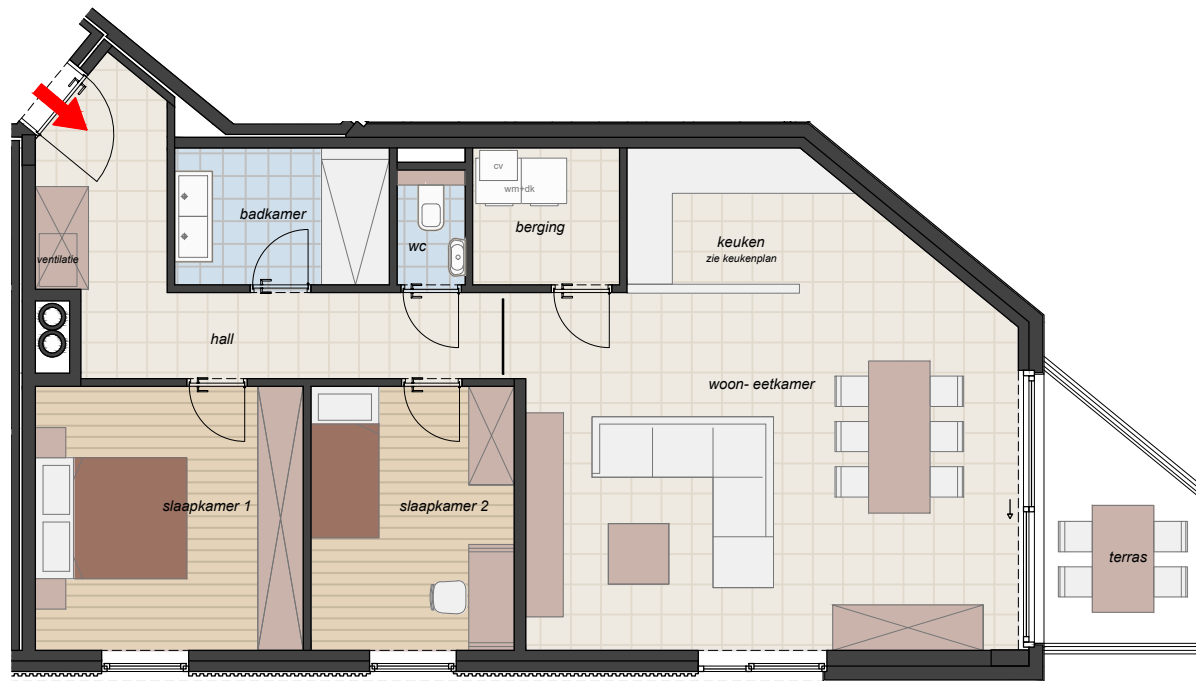

RESIDENTIE DRE

appartement

1.3

verdieping 1

aantal slaapkamers:

2

Voorgevel Nijvelsesteenweg

ALGEMEEN GRONDPLAN

Dit verkoopplan is indicatief.

Het afgebeelde meubilair en toebehoren is indicatief en maakt geen deel uit van de verkoopovereenkomst.